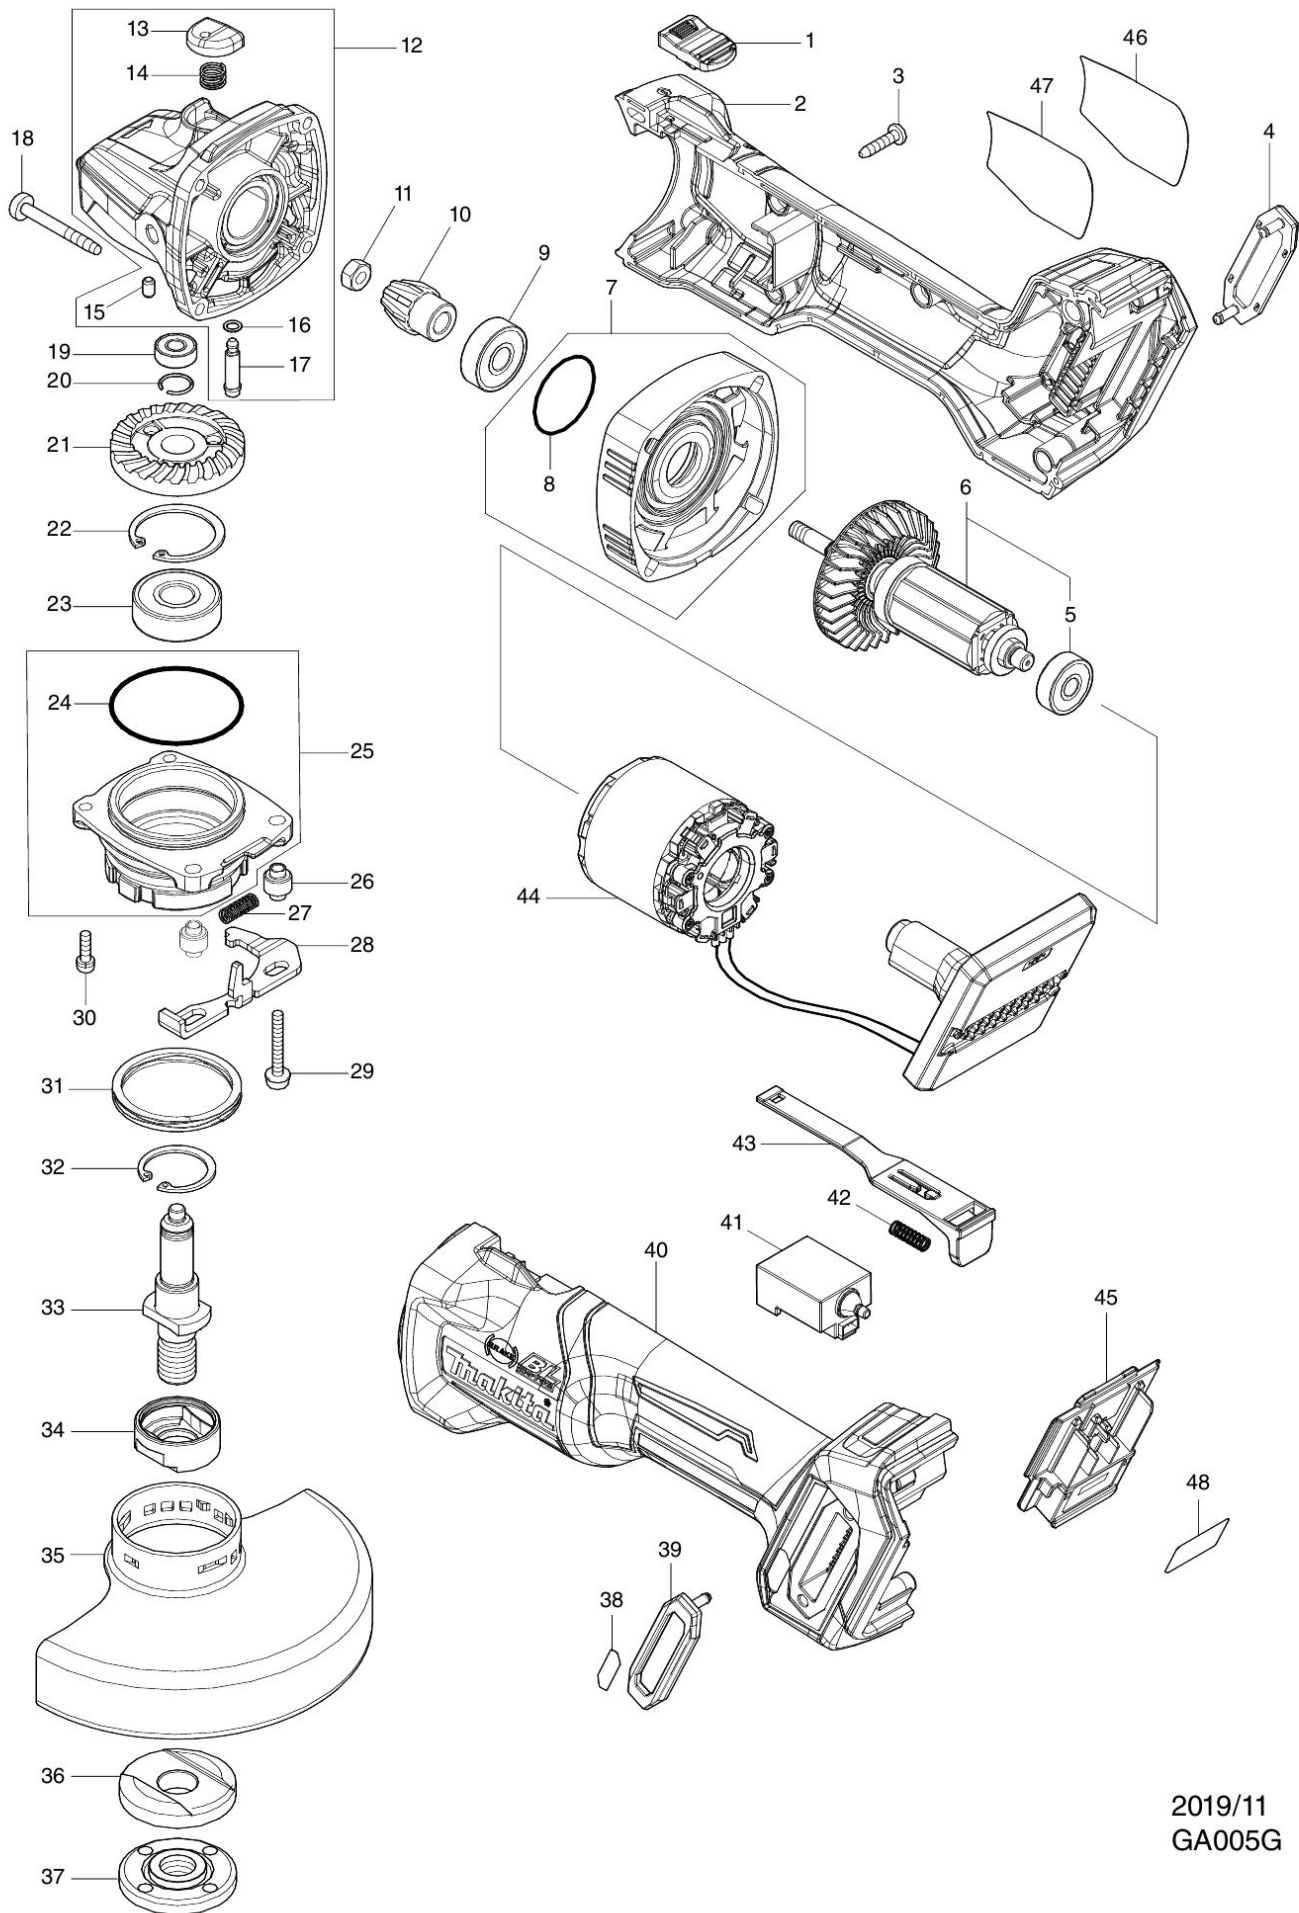

Partdrawing for GA005GM201 - Haakse slijper

2019/11
GA005G

Nr.	Part nr.	Name
001	455447-7	Schakelknop Dga504
002	183N63-6	Motorhuisset GA004G
002C10	263005-3	Rubber Pen 6 AC320H P
003	266326-2	Tap Schroef 4X18mm P
004	422563-0	Stofkap GA-40V serie
005	210045-2	Kogellager 627Ddw A
006	519595-7	Anker GA-40V serie
007	136190-4	Tandwielhuiskap GA-40V serie
008	213407-3	O-Ring 26 A
009	210042-8	Kogellager 629Llb A
010	226976-5	Tandwiel 10 GA-40V serie
011	252186-8	Moer M6 9554Nb
012	136198-8	Tandwielhuis GA-40V serie
013	412234-7	Afdekkap GA005G
014	233072-2	Drukveer 8 9541-9542
015	263002-9	Rubber Pen 4 6413 A
016	213032-0	O-Ring 4 9554Nb/Ga40/5030 A
017	256546-6	Kraagpin 4Mm Dga505
018	266048-4	Tapschroef 4X40
019	210026-6	Kogellager 696ZZ A
020	233950-6	Veerring 11 Ga4530
021	226862-0	Tandwiel 37 DGA505 A
022	962151-6	Borgring R-32 EBH341L P
023	211129-9	Kogellager 6201Ddw P
024	213622-9	O-Ring 45 9554Nb
025	136262-5	Lagerhuis GA012G
026	327322-6	Bus 4
027	232490-1	Drukveer 4
028	347641-4	Hendel B GA004G
029	911159-7	Kruiskopschroef 4X30 *
030	911138-5	Schroef 4X20 A
031	232542-8	Ring 41mm GA5050
032	962105-3	Borgring R-26 A
033	326672-6	As Dga506/508
034	310514-4	Geleiding Ga5041C
035	347480-2	Beschermkap 125mm afbramen en schuren
036	224447-6	Binnenflens haakse slijper
037	224554-5	Sluitmoer haakse slijper
038	8007R2-2	Label XGT logo
039	422563-0	Stofkap GA-40V serie
040	183N63-6	Motorhuisset GA004G
040C10	263005-3	Rubber Pen 6 AC320H P
041	651445-1	Schakelaar GA-40V serie
042	233121-5	Drukveer 4
043	412233-9	Schakelaarhendel GA-40V serie
044	629458-0	Veld GA004G

Partdrawing for GA005GM201 - Haakse slijper

Nr.	Part nr.	Name
045	632P65-6	Controleunit GA-40V serie
046	8008U5-3	Label trs #
047	856U17-5	Naamplaat GA005G
048	856U23-0	Label serienr GA005G